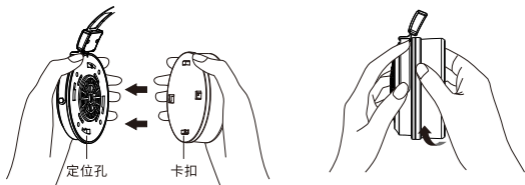

飞傲将不断践行“音乐，乐无限”的音乐主张，为喜爱音乐，追求时尚、高品质生活的消费者创造更多好用好玩好听的高品质良心产品而不懈努力。

产品使用说明

耳机部件说明

1. 可拆换式耳罩: 椭圆形耳罩注意根据耳形旋转至舒适角度。
2. 伸缩式松紧头梁皮套: 佩戴时根据个人情况调整至舒适位置。
3. 耳机左/右声道接口: 耳机喇叭本身并不区分左右, 取决于耳机线的连接, 按标识连接有利于更方便区分。
4. 耳机线左/右声道耳机插头: 蓝色插头为左声道, 红色插头为右声道。
(右声道线上带有麦克风)
5. 耳机线3.5mm音频插头: 可通过此接口转接6.3mm音频插头。
6. 功能按键: 具体功能取决于前端播放器/手机的单键线控功能。
7. 麦克风: 适用于通话或游戏语音。

★ 可以通过购买平衡接口线材, 获得平衡输入功能。

耳罩更换说明

拆卸耳罩：一只手握住耳机，另一只手抓紧耳罩硬质棱边处，将耳罩逆时针旋转至退出位，取出耳罩。

安装耳罩：一只手握住耳机，另一只手抓紧耳罩硬质棱边处，将耳罩的卡扣对准装入耳机定位孔，再将耳罩顺时针旋转至锁紧位置。

注意：拆装耳罩时，请不要拉扯耳罩的软质外皮。

重要安全提示

- △ 使用前，请仔细阅读说明书。
- △ 产品转移时请附带本说明书。
- △ 请勿使用有明显缺陷的产品。