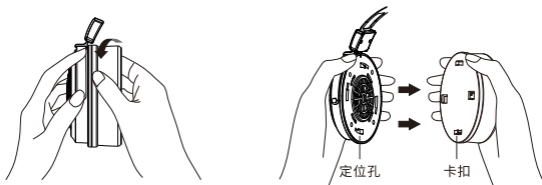

飞傲将不断践行“音乐，乐无限”的音乐主张，为喜爱音乐，追求时尚、高品质生活的消费者创造更多好用好玩好听的高品质良心产品而不懈努力。

产品使用说明

耳机部件说明

1. 可拆换式耳罩: 椭圆形耳罩注意根据耳形旋转至舒适角度。
2. 伸缩式松紧头梁皮套: 佩戴时根据个人情况调整至舒适位置。
3. 耳机左/右声道接口: 耳机喇叭本身并不区分左右, 取决于耳机线的连接, 按标识连接有利于更方便区分。
4. 耳机线左/右声道耳机插头: 蓝色插头为左声道, 红色插头为右声道。
(右声道线上带有麦克风)
5. 耳机线3.5mm音频插头: 可通过此接口转接6.3mm音频插头。
6. 功能按键: 具体功能取决于前端播放器/手机的单键线控功能。
7. 麦克风: 适用于通话或游戏语音。

★ 可以通过购买平衡接口线材, 获得平衡输入功能。

耳罩更换说明

拆卸耳罩：一只手握住耳机，另一只手抓紧耳罩硬质棱边处，将耳罩逆时针旋转至退出位，取出耳罩。

安装耳罩：一只手握住耳机，另一只手抓紧耳罩硬质棱边处，将耳罩的卡扣对准装入耳机定位孔，再将耳罩顺时针旋转至锁紧位置。

注意：拆装耳罩时，请不要拉扯耳罩的软质外皮。

重要安全提示

- △ 使用前，请仔细阅读说明书。
- △ 产品转移时请附带本说明书。
- △ 请勿使用有明显缺陷的产品。