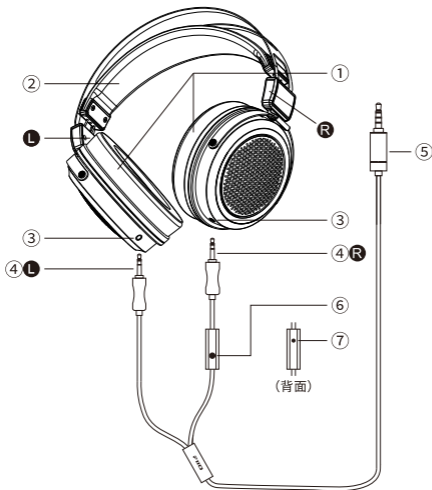

飞傲将不断践行“音乐，乐无限”的音乐主张，为喜爱音乐，追求时尚、高品质生活的消费者创造更多好用好玩好听的高品质良心产品而不懈努力。

产品使用说明

耳机部件说明

1. 可拆换式耳罩: 椭圆形耳罩注意根据耳形旋转至舒适角度。
2. 伸缩式松紧头梁皮套: 佩戴时根据个人情况调整至舒适位置。
3. 耳机左/右声道接口: 耳机喇叭本身并不区分左右, 取决于耳机线的连接, 按标识连接有利于更方便区分。
4. 耳机线左/右声道耳机插头: 蓝色插头为左声道, 红色插头为右声道。
(右声道线上带有麦克风)
5. 耳机线3.5mm音频插头: 可通过此接口转接6.3mm音频插头。
6. 功能按键: 具体功能取决于前端播放器/手机的单键线控功能。
7. 麦克风: 适用于通话或游戏语音。

★ 可以通过购买平衡接口线材, 获得平衡输入功能。

耳罩更换说明

拆卸耳罩：一只手握住耳机，另一只手抓紧耳罩硬质棱边处，将耳罩逆时针旋转至退出位，取出耳罩。

安装耳罩：一只手握住耳机，另一只手抓紧耳罩硬质棱边处，将耳罩的卡扣对准装入耳机定位孔，再将耳罩顺时针旋转至锁紧位置。

注意：拆装耳罩时，请不要拉扯耳罩的软质外皮。

重要安全提示

- △ 使用前，请仔细阅读说明书。
- △ 产品转移时请附带本说明书。
- △ 请勿使用有明显缺陷的产品。